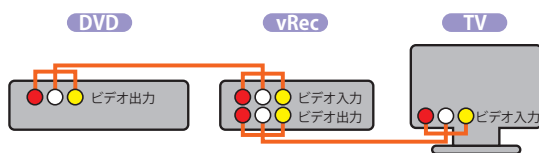

vREC+

録画モード

	標準画質	高画質	最高画質	H.264
PSP mode				
	352 x 240 512Kbps	352 x 240 768Kbps	720 x 480 1.5Mbps*	Main Profile
iPod mode				
	320x240 512Kbps	320 x 240 768Kbps	640 x 480 1.5Mbps	Baseline Profile
TV mode				
	640 x 480 2Mbps	720 x 480 2.5Mbps	720 x 480 3Mbps	Main Profile

*PSPに保存してTVを使って表示する際に使用してください。
 ※iPod Touch, iPhoneの場合にはi-TunesをインストールしたPCを使ってデータを転送する必要があります。
 ※携帯電話など画面の小さなデバイスで鑑賞する場合には、iPodモードで録画をしてください。
 ※SDカードの中に/private/docomoというディレクトリがあることを確認してください。
 ※Sony Netwalkman への録画には iPodモードを お使い下さい。
 ※USB2.0準拠のハードウェアをご利用頂く必要があります。

接続方法

購入前のお問い合わせは sales@bitbay.com

販売元: BitBay株式会社 www.bitbay.com

【販売店情報】 <http://www.bitbay.com/shop.html>

このカタログの内容は2009年8月現在のものです。本カタログに記載されている製品の仕様、外観、同梱品は予告なく変更になることがあります。

製品仕様

入力コネクタ

- ◆ 電源: 5V DC
- ◆ コンポジットビデオ入力: RCA (PAL-SECAM-NTSC) × 1
- ◆ S-Video: Y/C (PAL-SECAM-NTSC) × 1
- ◆ ステレオ音声: RCA × 2
- ◆ 3.5mm マイク入力

出力コネクタ

- ◆ コンポジットビデオ出力: RCA (PAL-SECAM-NTSC) × 1
- ◆ S-Video: Y/C (PAL-SECAM-NTSC) × 1
- ◆ ステレオ音声: RCA × 2
- ◆ 3.5mm ステレオ ヘッドセット
- ◆ IR プラスタ

電源ユニット

- ◆ 100V-250V 50-60Hz AC-DC アダプター

USBホスト

- ◆ USB2.0 ハードディスクドライブ
- ◆ USB 2.0 フラッシュメモリ
- ◆ iPod iPod nano 3rd/4th generation
iPod Classic
iPod Video
iPod Touch (*i-Tunes が必要)
- ◆ iPhone (*i-Tunes が必要)
- ◆ PSP PSP1000
PSP2000
PSP3000
- ◆ Sony Net Walkman
- ◆ NTT Docomo P-01A 他
MobileMP4 バージョン 7 に対応した携帯電話
(サイトを参照ください)
- ◆ Softbank 3G Line-Up
931SH
930SC
920SC
921P
920P
830CA
821N
821SC